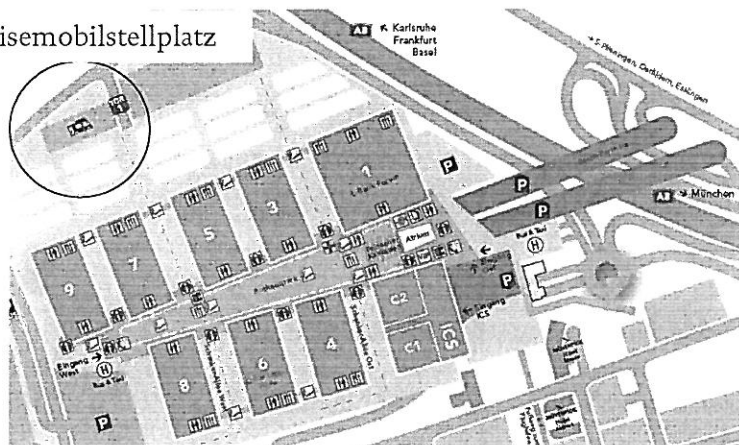

Bestellfax +49 (0)711 - 185 60 - 2726
Stellplatz Reisemobil für die RETRO CLASSICS

Messe Stuttgart

Reisemobilstellplätze

Stellplatz für 1 Reisemobil
Stromanschluss inkl. Stromverbrauch
Wertmarken für Frischwasser-/Abwasserversorgung
Entsorgungsstation für Chemietoiletten
Müllentsorgung

Preis pro Tag:

25,- € / pro Tag incl. MwSt

Hiermit reserviere ich folgende Stellplätze:

☐ Reisemobil(e) – bis 6 Meter Länge
Dauer: vom _____ März 2010 bis _____ März 2010

☐ Reisemobil(e) – über 6 Meter Länge, Maße: _____
Dauer: vom _____ März 2010 bis _____ März 2010

Reisemobilstellplatz

→ Aufgrund begrenzter Stellplatzanzahl reservieren Sie bitte rechtzeitig mit umseitigem Bestellformular! Es erfolgt keine Rückbestätigung, bitte führen Sie zur Anfahrt dieses Formular mit sich. Abrechnung erfolgt vor Ort.

Firma: _____ Halle _____ Standnummer: _____

Ansprechpartner: _____ Telefon: _____

Straße: _____

PLZ, Ort: _____